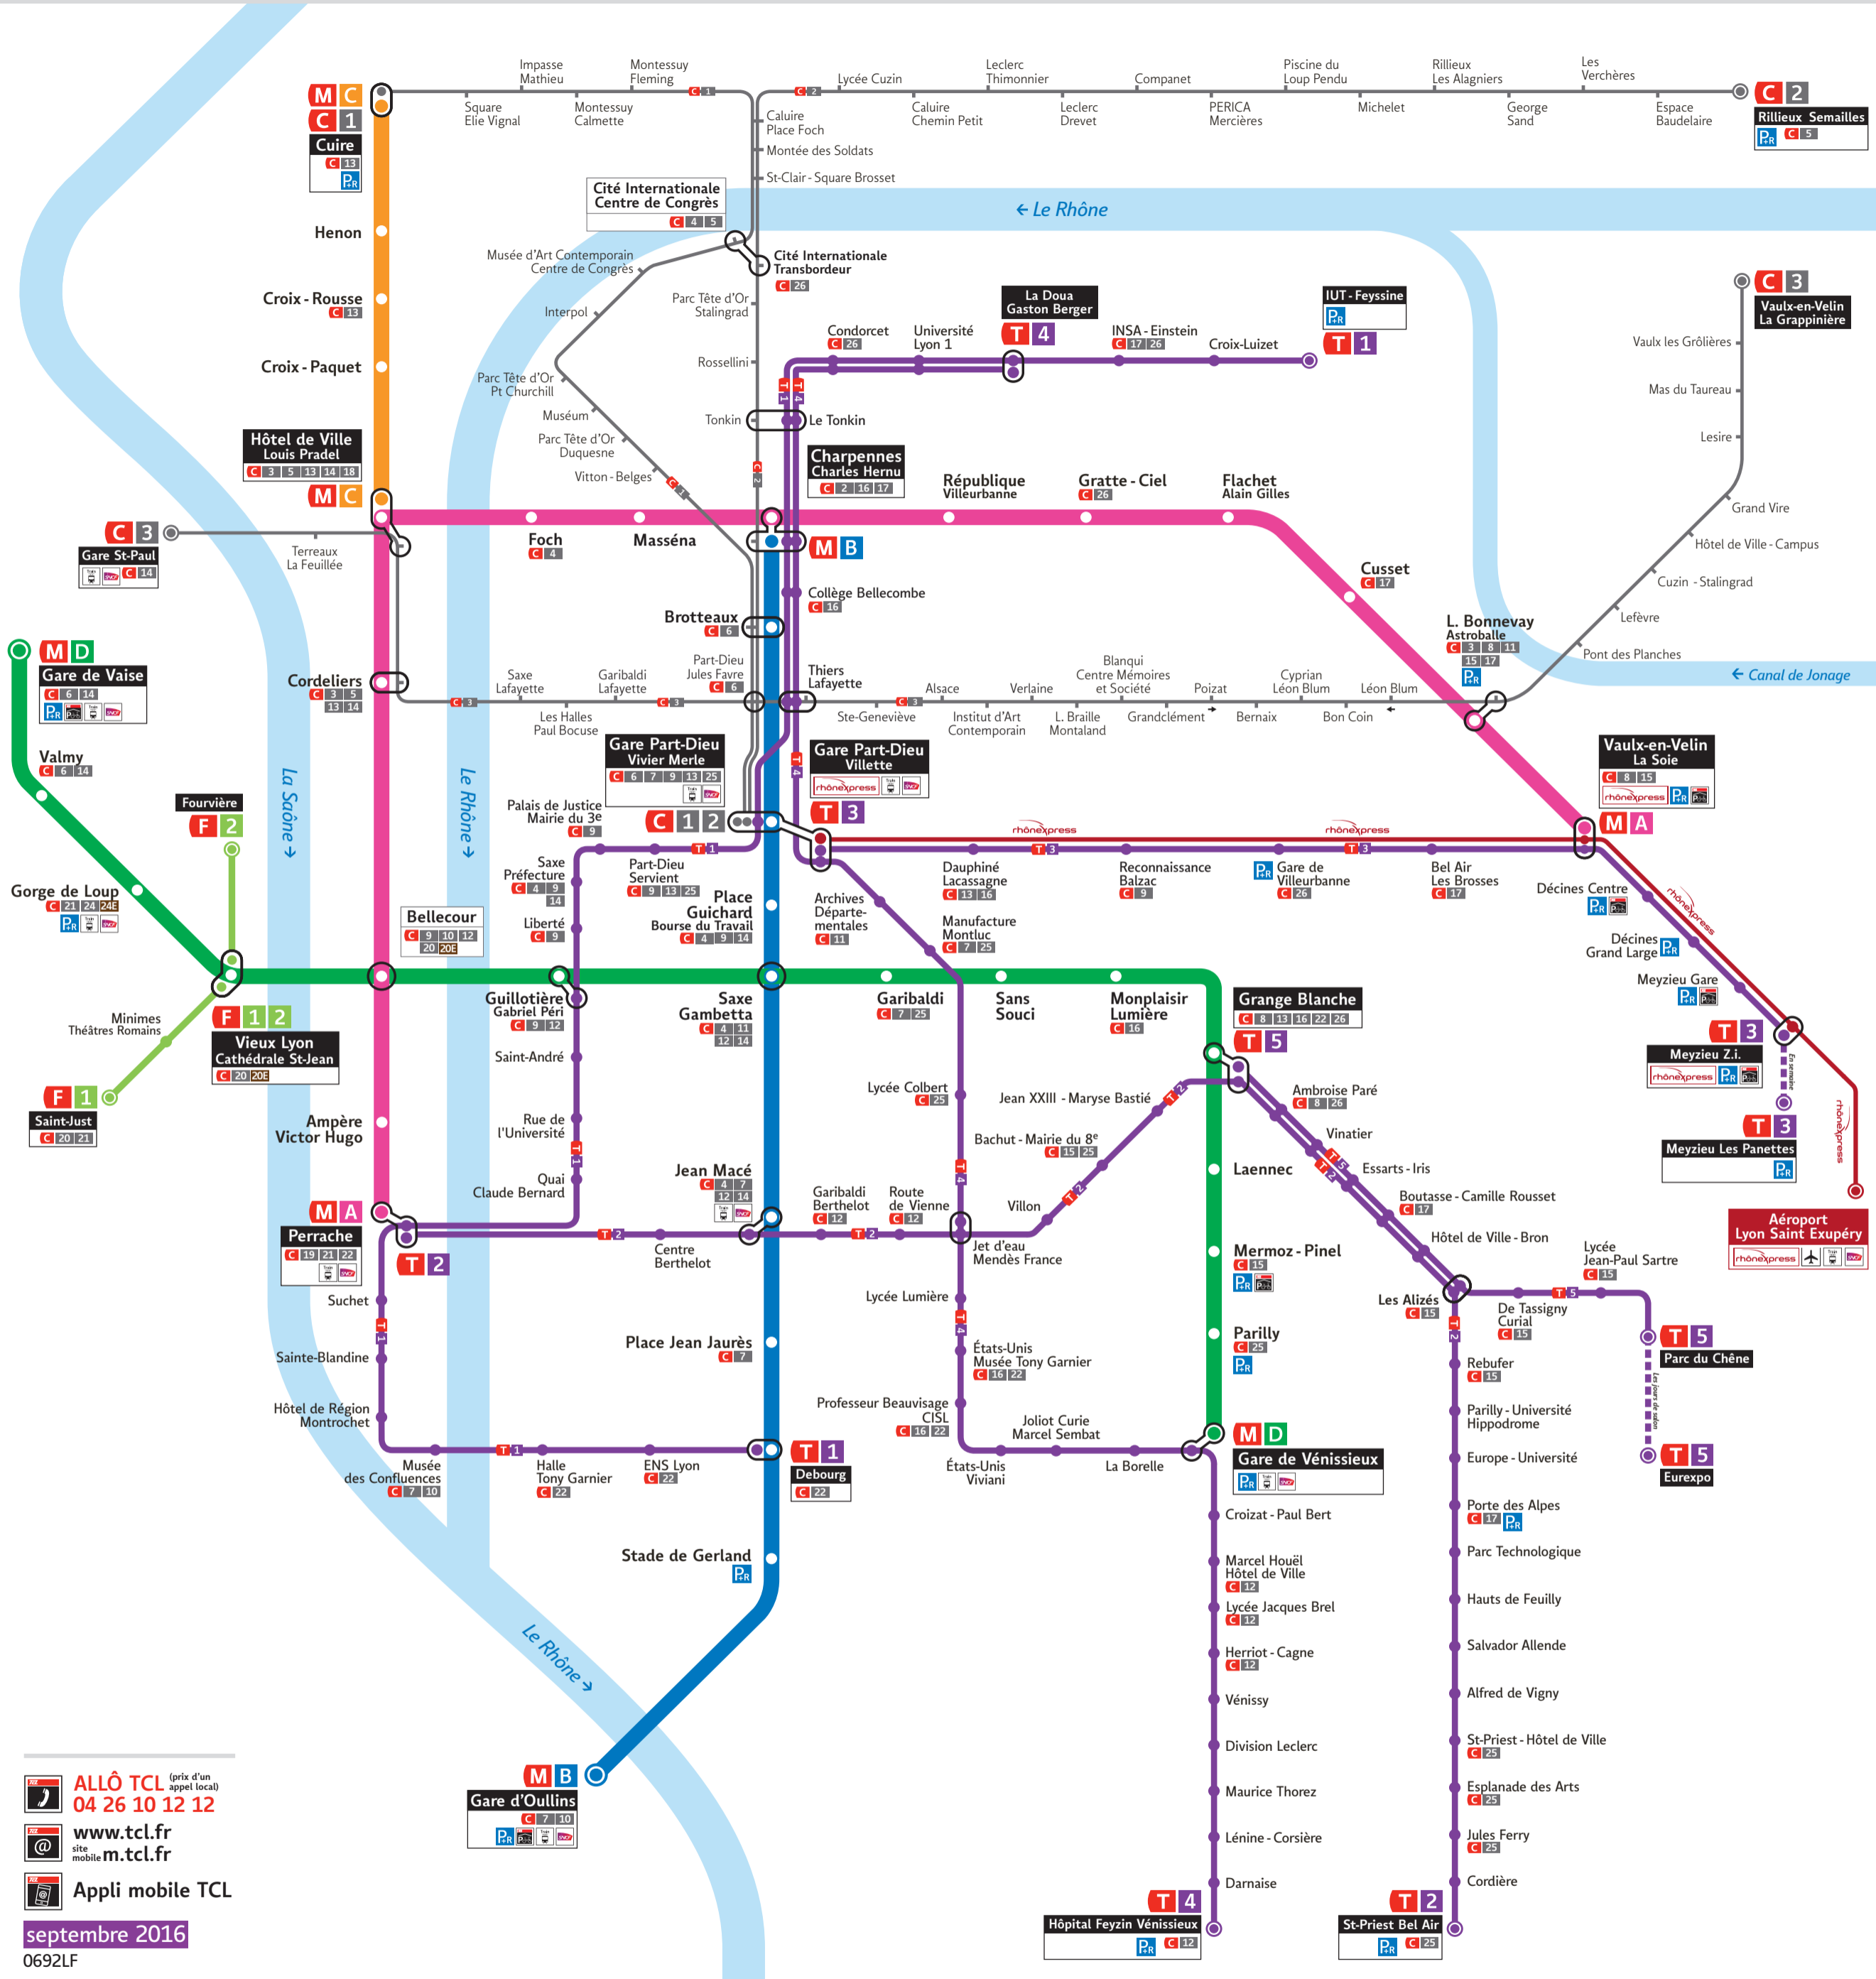

SYTRAL

Plan lignes fortes

M Métro

T Tramway

F Funiculaire

C Ligne majeure de Bus
(en correspondance avec métro / tramway)

ALLÔ TCL (prix d'un appel local)
04 26 10 12 12

www.tcl.fr
site mobile m.tcl.fr

Appli mobile TCL

septembre 2016
0692LF

1. **MÉTRO**
2. **M A** Perrache, Vaulx-en-Velin La Soie
   - **M B** Charpennes - Charles Hernu, Gare d'Oullins
   - **M C** Hôtel de Ville - Louis Pradel, Cuire
   - **M D** Gare de Vaise, Gare de Vénissieux
3. **FUNICULAIRE**
4. **F 1** Vieux Lyon - Cathédrale St-Jean, Saint-Just
   - **F 2** Vieux Lyon - Cathédrale St-Jean, Fourvière

1. **TRAMWAY**
2. **T 1** Debourg, Hôtel de Région - Montrochet, IUT - Feysine
   - **T 2** Perrache, Saint-Priest Bel-Air
   - **T 3** Gare Part-Dieu - Villette, Meyzieu Z.I., Meyzieu Les Panettes (en semaine)
   - **T 4** Hôpital Feyzin Vénissieux, La Doua - Gaston Berger
   - **T 5** Grange-Blanche, Parc du Chêne, Eurexpo (les jours de salon)

1. **SERVICES**
2. **P.R.** Parc relais TCL
   - **P.R.V.** Parc relais vélo
   - **rhôneexpress** Desserte aéroport (tarification spéciale)
   - **A** Aéroport
   - **G** Gare ferroviaire
   - Toutes les stations de métro, tramway et trolleybus C1 C2 C3 sont accessibles à l'exception de la station Croix-Paquet. Pour connaître la disponibilité des ascenseurs, appeler le 04 26 10 12 12 ou tcl.fr rubrique accessibilité.

Pour les autres lignes de bus, se référer aux plans détaillés